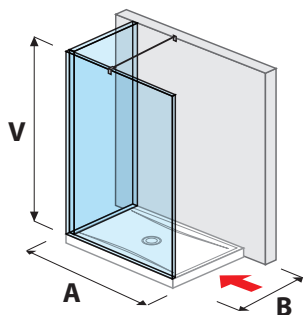

Číslo výrobku	Popis výrobku	Cena
H2694210026681	„L“ sklenená stena 1 200×800 mm, pre sprchovú vaničku 1 200×800 mm, vrátane bočného profilu, profilu pre spojenie dvoch skiel a vzpery, s úpravou JIKA Perla GLASS	1 100,26 €
H2694220026681	„L“ sklenená stena 1 200×900 mm pre sprchovú vaničku 1 200×900 mm, vrátane bočného profilu, profilu pre spojenie dvoch skiel a vzpery, s úpravou JIKA Perla GLASS	1 177,34 €
H2694230026681	„L“ sklenená stena 1 300×800 mm pre sprchovú vaničku 1 300×800 mm, vrátane bočného profilu, profilu pre spojenie dvoch skiel a vzpery, s úpravou JIKA Perla GLASS	1 248,32 €
H2694240026681	„L“ sklenená stena 1 300×900 mm pre sprchovú vaničku 1 300×900 mm, vrátane bočného profilu, profilu pre spojenie dvoch skiel a vzpery, s úpravou JIKA Perla GLASS	1 264,83 €
H2694250026681	„L“ sklenená stena 1 400×800 mm pre sprchovú vaničku 1 400×800 mm, vrátane bočného profilu, profilu pre spojenie dvoch skiel a vzpery, s úpravou JIKA Perla GLASS	1 248,32 €
H2694260026681	„L“ sklenená stena 1 400×900 mm pre sprchovú vaničku 1 400×900 mm, vrátane bočného profilu, profilu pre spojenie dvoch skiel a vzpery, s úpravou JIKA Perla GLASS	1 374,89 €

Číslo výrobku	Rozmery skiel (mm)			Rozmery vaničky (mm)	
	X	Y	V	A	B
H269421	1 194	784	2 000	1 200	800
H269422	1 194	884	2 000	1 200	900
H269423	1 294	784	2 000	1 300	800
H269424	1 294	884	2 000	1 300	900
H269425	1 394	784	2 000	1 400	800
H269426	1 394	884	2 000	1 400	900