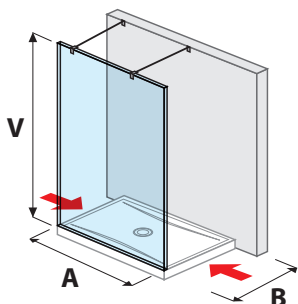

## SKLENENÁ STENA PURE PEVNÁ 120, 130, 140 CM S

Číslo výrobku	Popis výrobku	Cena
H2674200026681	sklenená stena pevná 1 200 mm pre sprchovú vaničku 1 200×800 mm a 1 200×900 mm, s úpravou JIKA Perla GLASS, vrátane dvoch vzpier	670,92 €
H2674210026681	sklenená stena pevná 1 300 mm pre sprchovú vaničku 1 300×800 mm a 1 300×900 mm, s úpravou JIKA Perla GLASS, vrátane dvoch vzpier	714,96 €
H2674220026681	sklenená stena pevná 1 400 mm pre sprchovú vaničku 1 400×800 mm a 1 400×900 mm, s úpravou JIKA Perla GLASS, vrátane dvoch vzpier	825,05 €

Číslo výrobku	Rozmery skiel (mm)		Rozmery vaničky (mm)	
	X	V	A	B
H267420	1 180	2 000	1 200	800/900
H267421	1 280	2 000	1 300	800/900
H267422	1 380	2 000	1 400	800/900

## SKLENENÁ STENA PURE BOČNÁ 70, 80 CM S

Číslo výrobku	Popis výrobku	Cena
H2674290026681	sklenená stena bočná 700 mm pre sprchovú vaničku 1200×800 mm, 1200×900 mm, 1300×800 mm a 1300×900 mm s úpravou JIKA perla GLASS, vrátane bočného profilu a vzpery	505,81 €
H2684200026681	sklenená stena bočná 800 mm pre sprchovú vaničku 1 400×800 mm a 1 400×900 mm s úpravou JIKA GLASS, vrátane bočného profilu a vzpery	533,31 €