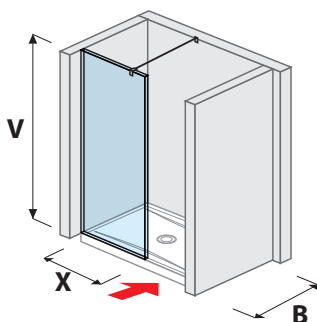

## SKLENENÁ STENA PURE PEVNÁ 120, 130, 140 CM S

Číslo výrobku	Popis výrobku	Cena
H2674200026681	sklenená stena pevná 1 200 mm pre sprchovú vaničku 1 200×800 mm a 1 200×900 mm, s úpravou JIKA Perla GLASS, vrátane dvoch vzpier	670,92 €
H2674210026681	sklenená stena pevná 1 300 mm pre sprchovú vaničku 1 300×800 mm a 1 300×900 mm, s úpravou JIKA Perla GLASS, vrátane dvoch vzpier	714,96 €
H2674220026681	sklenená stena pevná 1 400 mm pre sprchovú vaničku 1 400×800 mm a 1 400×900 mm, s úpravou JIKA Perla GLASS, vrátane dvoch vzpier	825,05 €

Číslo výrobku	Rozmery skiel (mm)		Rozmery vaničky (mm)	
	X	V	A	B
H267420	1 180	2 000	1 200	800/900
H267421	1 280	2 000	1 300	800/900
H267422	1 380	2 000	1 400	800/900

## SKLENENÁ STENA PURE BOČNÁ 70, 80 CM S

Číslo výrobku	Popis výrobku	Cena
H2674290026681	sklenená stena bočná 700 mm pre sprchovú vaničku 1200×800 mm, 1200×900 mm, 1300×800 mm a 1300×900 mm s úpravou JIKA perla GLASS, vrátane bočného profilu a vzpery	505,81 €
H2684200026681	sklenená stena bočná 800 mm pre sprchovú vaničku 1 400×800 mm a 1 400×900 mm s úpravou JIKA GLASS, vrátane bočného profilu a vzpery	533,31 €

Číslo výrobku	Rozmery skiel (mm)		Rozmery vaničky (mm)		Rozmer vstupu (mm)
	X	V	A	B	C
H267429	684	2 000	1 200/1300	800/900	516/616
H268420	784	2 000	1 400	800/900	616