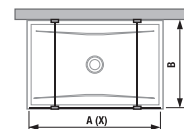

Číslo výrobku	Rozmery skiel (mm)		Rozmery vaničky (mm)	
	X	V	A	B
H267420	1 180	2 000	1 200	800/900
H267421	1 280	2 000	1 300	800/900
H267422	1 380	2 000	1 400	800/900

Číslo výrobku	Rozmery skiel (mm)		Rozmery vaničky (mm)		Rozmer vstupu (mm)
	X	V	A	B	C
H267429	684	2 000	1 200/1300	800/900	516/616
H268420	784	2 000	1 400	800/900	616

Číslo výrobku	Rozmery skiel (mm)		Rozmery vaničky (mm)	
	X	V	A	B
H267423	1 184	2 000	1 200	800/900
H267424	1 284	2 000	1 300	800/900
H267425	1 384	2 000	1 400	800/900
H269427	884	2 000	900	900
H269428	984	2 000	1 000	800

Číslo výrobku	Rozmery skiel (mm)			Rozmery vaničky (mm)	
	X	Y	V	A	B
H269421	1 194	784	2 000	1 200	800
H269422	1 194	884	2 000	1 200	900
H269423	1 294	784	2 000	1 300	800
H269424	1 294	884	2 000	1 300	900
H269425	1 394	784	2 000	1 400	800
H269426	1 394	884	2 000	1 400	900