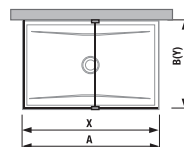

Číslo výrobku	Rozmery skiel (mm)		Rozmery vaničky (mm)		Rozmer vstupu (mm)
	X	V	A	B	C
H267429	684	2 000	1 200/1300	800/900	516/616
H268420	784	2 000	1 400	800/900	616

## SKLENENÁ STENA PURE BOČNÁ 90, 100, 120, 130, 140 CM S

Číslo výrobku	Popis výrobku	Cena
H2694270026681	sklenená stena bočná 900 mm pre sprchovú vaničku 900×900 mm, s úpravou JIKA perla GLASS, vrátane bočného profilu a vzpery	570,83 €
H2694280026681	sklenená stena bočná 1 000 mm pre sprchovú vaničku 1 000×800 mm, s úpravou JIKA perla GLASS, vrátane bočného profilu a vzpery	570,83 €
H2674230026681	sklenená stena bočná 1 200 mm pre sprchovú vaničku 1 200×800 mm a 1 200×900 mm, s úpravou JIKA perla GLASS, vrátane bočného profilu a vzpery	670,92 €
H2674240026681	sklenená stena bočná 1 300 mm pre sprchovú vaničku 1 300×800 mm a 1 300×900 mm, s úpravou JIKA perla GLASS, vrátane bočného profilu a vzpery	714,96 €
H2674250026681	sklenená stena bočná 1 400 mm pre sprchovú vaničku 1 400×800 mm a 1 400×900 mm, s úpravou JIKA perla GLASS, vrátane bočného profilu a vzpery	770,00 €

Číslo výrobku	Rozmery skiel (mm)		Rozmery vaničky (mm)	
	X	V	A	B
H267423	1 184	2 000	1 200	800/900
H267424	1 284	2 000	1 300	800/900
H267425	1 384	2 000	1 400	800/900
H269427	884	2 000	900	900
H269428	984	2 000	1 000	800

Číslo výrobku	Rozmery skiel (mm)			Rozmery vaničky (mm)	
	X	Y	V	A	B
H269421	1 194	784	2 000	1 200	800
H269422	1 194	884	2 000	1 200	900
H269423	1 294	784	2 000	1 300	800
H269424	1 294	884	2 000	1 300	900
H269425	1 394	784	2 000	1 400	800
H269426	1 394	884	2 000	1 400	900