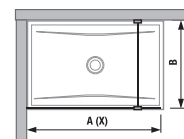

Číslo výrobku	Rozmery skiel (mm)		Rozmery vaničky (mm)	
	X	V	A	B
H267420	1 180	2 000	1 200	800/900
H267421	1 280	2 000	1 300	800/900
H267422	1 380	2 000	1 400	800/900

## SKLENENÁ STENA PURE BOČNÁ 70, 80 CM S

Číslo výrobku	Popis výrobku	Cena
H2674290026681	sklenená stena bočná 700 mm pre sprchovú vaničku 1200×800 mm, 1200×900 mm, 1300×800 mm a 1300×900 mm s úpravou JIKA perla GLASS, vrátane bočného profilu a vzpery	505,81 €
H2684200026681	sklenená stena bočná 800 mm pre sprchovú vaničku 1 400×800 mm a 1 400×900 mm s úpravou JIKA GLASS, vrátane bočného profilu a vzpery	533,31 €

Číslo výrobku	Rozmery skiel (mm)		Rozmery vaničky (mm)		Rozmer vstupu (mm)
	X	V	A	B	C
H267429	684	2 000	1 200/1300	800/900	516/616
H268420	784	2 000	1 400	800/900	616

Číslo výrobku	Rozmery skiel (mm)		Rozmery vaničky (mm)	
	X	V	A	B
H267423	1 184	2 000	1 200	800/900
H267424	1 284	2 000	1 300	800/900
H267425	1 384	2 000	1 400	800/900
H269427	884	2 000	900	900
H269428	984	2 000	1 000	800