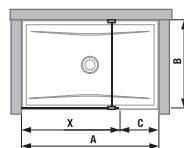

Číslo výrobku	Rozmery skiel (mm)		Rozmery vaničky (mm)	
	X	V	A	B
H267420	1 180	2 000	1 200	800/900
H267421	1 280	2 000	1 300	800/900
H267422	1 380	2 000	1 400	800/900

Číslo výrobku	Rozmery skiel (mm)		Rozmery vaničky (mm)		Rozmer vstupu (mm)
	X	V	A	B	C
H267429	684	2 000	1 200/1300	800/900	516/616
H268420	784	2 000	1 400	800/900	616

Číslo výrobku	Rozmery skiel (mm)		Rozmery vaničky (mm)	
	X	V	A	B
H267423	1 184	2 000	1 200	800/900
H267424	1 284	2 000	1 300	800/900
H267425	1 384	2 000	1 400	800/900
H269427	884	2 000	900	900
H269428	984	2 000	1 000	800

Číslo výrobku	Rozmery skiel (mm)			Rozmery vaničky (mm)	
	X	Y	V	A	B
H269421	1 194	784	2 000	1 200	800
H269422	1 194	884	2 000	1 200	900
H269423	1 294	784	2 000	1 300	800
H269424	1 294	884	2 000	1 300	900
H269425	1 394	784	2 000	1 400	800
H269426	1 394	884	2 000	1 400	900