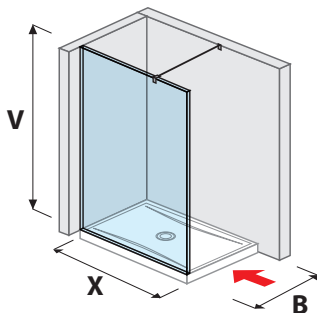

Číslo výrobku	Rozmery skiel (mm)		Rozmery vaničky (mm)	
	X	V	A	B
H267420	1 180	2 000	1 200	800/900
H267421	1 280	2 000	1 300	800/900
H267422	1 380	2 000	1 400	800/900

## SKLENENÁ STENA PURE BOČNÁ 70, 80 CM S

Číslo výrobku	Popis výrobku	Cena
H2674290026681	sklenená stena bočná 700 mm pre sprchovú vaničku 1200×800 mm, 1200×900 mm, 1300×800 mm a 1300×900 mm s úpravou JIKA perla GLASS, vrátane bočného profilu a vzpery	505,81 €
H2684200026681	sklenená stena bočná 800 mm pre sprchovú vaničku 1 400×800 mm a 1 400×900 mm s úpravou JIKA GLASS, vrátane bočného profilu a vzpery	533,31 €

Číslo výrobku	Rozmery skiel (mm)		Rozmery vaničky (mm)		Rozmer vstupu (mm)
	X	V	A	B	C
H267429	684	2 000	1 200/1300	800/900	516/616
H268420	784	2 000	1 400	800/900	616

## SKLENENÁ STENA PURE BOČNÁ 90, 100, 120, 130, 140 CM S

Číslo výrobku	Popis výrobku	Cena
H2694270026681	sklenená stena bočná 900 mm pre sprchovú vaničku 900×900 mm, s úpravou JIKA perla GLASS, vrátane bočného profilu a vzpery	570,83 €
H2694280026681	sklenená stena bočná 1 000 mm pre sprchovú vaničku 1 000×800 mm, s úpravou JIKA perla GLASS, vrátane bočného profilu a vzpery	570,83 €
H2674230026681	sklenená stena bočná 1 200 mm pre sprchovú vaničku 1 200×800 mm a 1 200×900 mm, s úpravou JIKA perla GLASS, vrátane bočného profilu a vzpery	670,92 €
H2674240026681	sklenená stena bočná 1 300 mm pre sprchovú vaničku 1 300×800 mm a 1 300×900 mm, s úpravou JIKA perla GLASS, vrátane bočného profilu a vzpery	714,96 €
H2674250026681	sklenená stena bočná 1 400 mm pre sprchovú vaničku 1 400×800 mm a 1 400×900 mm, s úpravou JIKA perla GLASS, vrátane bočného profilu a vzpery	770,00 €