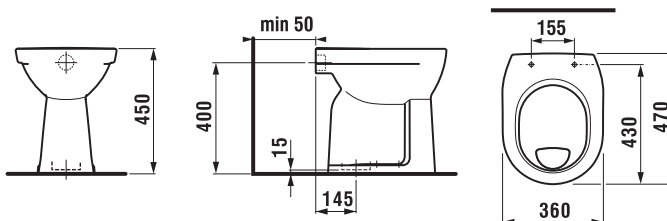

KOMBIKLOZETY, SAMOSTATNE STOJACE KLOZETY A BIDETY /

SAMOSTATNE STOJACI KLOZET S VODOROVNÝM ODPADOM LYRA PLUS

Číslo výrobku	Popis výrobku	Odpad	Cena
H8253860000001*	samostatne stojace WC, ploché splachovanie, vodorovný odpad, otvorený splachovací kruh	x	83,72 €

* Tento výrobok je kompatibilný s WC doskou Roca Multiclean (A8040060001 alebo A8040010001).

Objednať zvlášť:	Popis výrobku	Cena
H8929510000001	Laufen duroplastová WC doska s poklopom, príchytky z nerez	43,69 €

SAMOSTATNE STOJACI KLOZET SO ZVISLÝM ODPADOM LYRA PLUS

Číslo výrobku	Popis výrobku	Odpad	Cena
H8253870000001*	samostatne stojace WC, ploché splachovanie, zvislý odpad, otvorený splachovací kruh	x	83,74 €

* Tento výrobok je kompatibilný s WC doskou Roca Multiclean (A8040060001 alebo A8040010001).

Objednať zvlášť:	Popis výrobku	Cena
H8929510000001	Laufen duroplastová WC doska s poklopom, príchytky z nerez	43,69 €

SAMOSTATNE STOJACI BIDET LYRA PLUS

Číslo výrobku	Popis výrobku	Cena
H8323810003041	stojaci bidet pre kombináciu s kombiklozetmy	90,21 €

Objednať zvlášť:	Popis výrobku	Cena
H8929990000001	inštaláčna sada pre bidet	0,98 €

Samostatne stojace klozety odporúčame kombinovať s nádržkou H893710, viď str. 163.