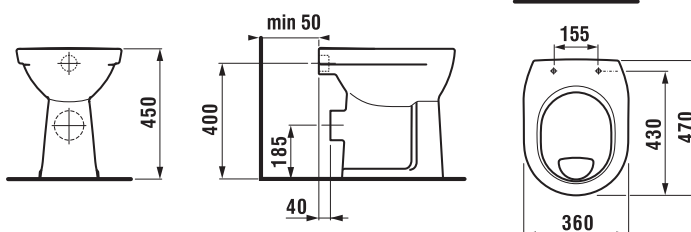

KOMBIKLOZETY, SAMOSTATNE STOJACE KLOZETY A BIDETY /

SAMOSTATNE STOJACI KLOZET S VODOROVNÝM ODPADOM LYRA PLUS

Číslo výrobku	Popis výrobku	Odpad	Cena
H8253860000001*	samostatne stojace WC, ploché splachovanie, vodorovný odpad, otvorený splachovací kruh	x	83,72 €

SAMOSTATNE STOJACI KLOZET SO ZVISLÝM ODPADOM LYRA PLUS

Číslo výrobku	Popis výrobku	Odpad	Cena
H8253870000001*	samostatne stojace WC, ploché splachovanie, zvislý odpad, otvorený splachovací kruh	x	83,74 €