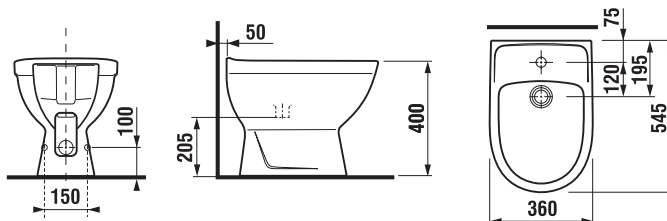

SAMOSTATNE STOJACI BIDET LYRA PLUS

Číslo výrobku	Popis výrobku	Cena
H8323810003041	stojaci bidet pre kombináciu s kombiklozetmy	90,21 €

Objednať zvlášť:	Popis výrobku	Cena
H8929990000001	inštaláčna sada pre bidet	0,98 €