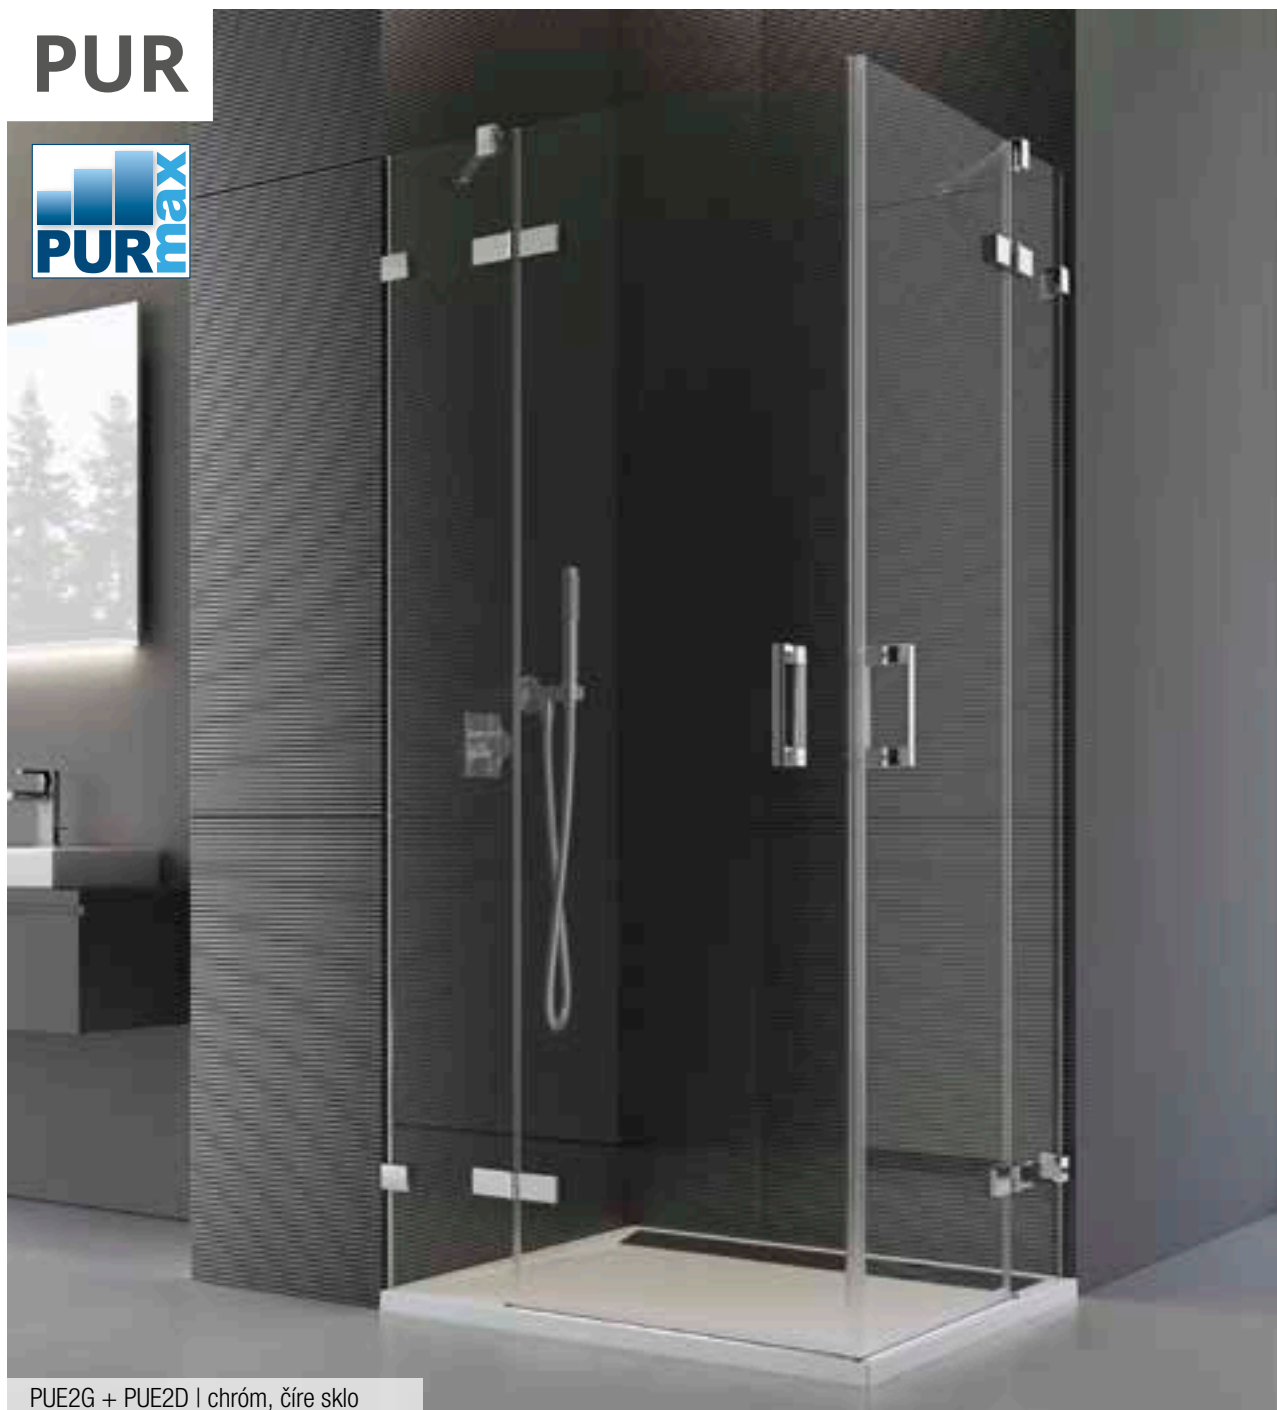

PUR

SAFETY
GLASS
8 mm

5

Standard
2000 mm

PURmax

Maximum
1200 mm

↑
Vysvetlivky
k piktogramom
nájdete
na vnútornej
zadnej strane
obálky.

PUE2G + PUE2D | chróm, číre sklo

OBJEDNÁVACÍ KÓD NÁJDETE V ŠEDÝCH POLIACH:

PUE2 G SM1 10 07 = PUR rohový vstup dvojdielny s L-kovaním, ľavý diel, výška 2000 mm, šírka zvláštny rozmer, chróm, číre sklo

PUE2 G+D | ROHOVÝ VSTUP DVOJDIELNY S KRÍDLOVÝMI DVERAMI S L-KOVANÍM

8mm bezpečnostné sklo | chrómované pánty integrované | otváranie von | magnetické tesnenie | 5mm aluchrómová prahová lišta | 2 rohové vzpery | tesniaci U-profil 50552

Zvláštne rozmery - CENA ZA STRANU ^{1) 2) 3) 4)}			Typ	Diel	Šírka	Farba	Sklo			
Šírka celková	Šírka dverí	Výška	Kód	G=ľavý D=pravý	Rozmer	10=chróm	07=číre 22=Durlux	30=Mastercarré 49=satén 51=línia		
750 - 1200	do 1000	2000	PUE2	x	SM1	10	xx	1 073 €	xx	1 239 €
750 - 1200	do 1000	do 2000 ⁵⁾	PUE2	x	SM2	10	xx	1 135 €	xx	1 301 €