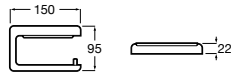

Držiak na toaletný papier s krytom

A817033001	Chróm	101,81 €
A817033CN0	Everlux titan čierna lesklá	146,02 €