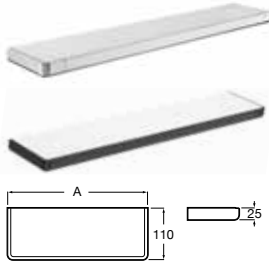

Tempo

Tempo

Polička, 600x110mm, kov/sklo
(A x 110 mm)

A817027001	600 Chróm	117,88 €
A817027CN0	600 Everlux titan čierna lesklá	158,07 €
A817040001	300 Chróm	95,12 €
A817040CN0	300 Everlux titan čierna lesklá	136,63 €

Kontajner nástenný, 300x110mm
(300 x 110 mm)

A817028001	Chróm	111,18 €
A817028CN0	Everlux titan čierna lesklá	158,07 €

Držiak na toaletný papier bez krytu
(150 x 95/116 mm)

A817034001	Chróm	83,05 €
A817034CN0	Everlux titan čierna lesklá	117,88 €

Držiak na toaletný papier s krytom

A817033001	Chróm	101,81 €
A817033CN0	Everlux titan čierna lesklá	146,02 €

Držiak na rezervný toaletný papier
(25 x 139 mm)

A817035001	Chróm	53,59 €
A817035CN0	Everlux titan čierna lesklá	76,36 €

WC súprava nástenná vrátane kefy a
plastovej misky
(120 x 110 x 408 mm)

A817036001	Chróm	108,50 €
A817036CN0	Everlux titan čierna lesklá	155,39 €

WC súprava voľne stojace vrátane
kefy a plastovej misky
(96 x 96 x 413 mm)