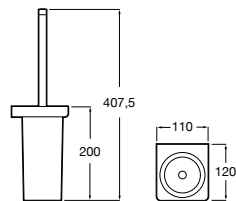

Držiak na toaletný papier s krytom

A817033001	Chróm	101,81 €
A817033CN0	Everlux titan čierna lesklá	146,02 €

Držiak na rezervný toaletný papier
(25 x 139 mm)

A817035001	Chróm	53,59 €
A817035CN0	Everlux titan čierna lesklá	76,36 €

WC súprava nástenná vrátane kefy a
plastovej misky
(120 x 110 x 408 mm)

A817036001	Chróm	108,50 €
A817036CN0	Everlux titan čierna lesklá	155,39 €

WC súprava voľne stojace vrátane
kefy a plastovej misky
(96 x 96 x 413 mm)