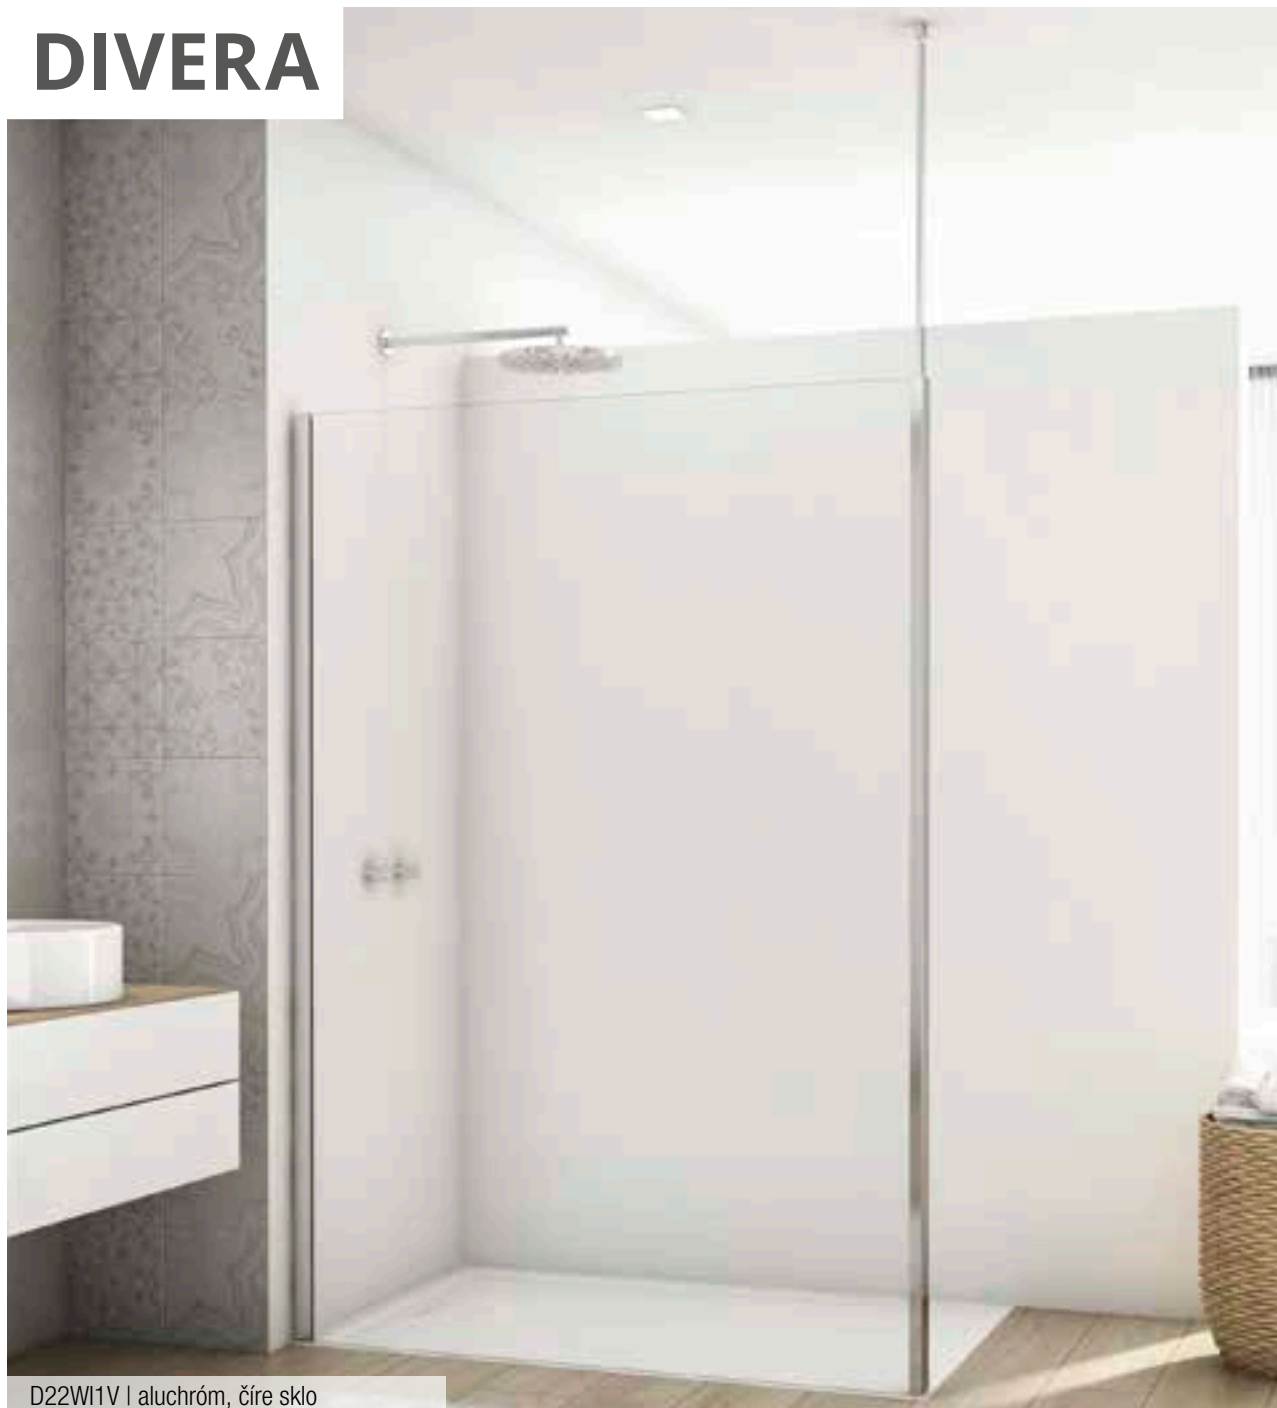

DIVERA

SAFETY
GLASS
6 mm

Standard
2000 mm

Maximum
1400 mm

max.
1400 mm

AQUA
PERLE

D22W11V | aluchróm, číre sklo

↑
Vysvetlivky
k piktogramom
nájdete
na vnútornej
zadnej strane
obálky.

DOSTUPNÉ
DO 2 TÝŽŇŇOV

OBJEDNÁVACÍ KÓD NÁJDETE V ŠEDÝCH POLIACH:

D22WI1V 080 50 07 = DIVERA pevná stena samostatná s montážnym setom (stropná vzpera), šírka pevnej steny 800 mm, výška 2000 mm, aluchróm, číre sklo

D22WI1V | PEVNÁ STENA SAMOSTATNÁ VRÁTANE MONTÁŽNEHO SETU (VR. STROPNEJ VZPERY)

6mm bezpečnostné sklo | stropná vzpera 1200 mm (možno skrátiť) | dodávka v 2 baleniach

Štandardné rozmery ¹⁾

Štandardné rozmery ¹⁾		Typ	Šírka	Farba	Sklo		
Šírka	Výška	Kód	Rozmer	50=aluchróm	07=číre sklo	87=Screen	88=biele linky
700	2000	D22WI1V	070	50	07	338 €	xx 396 €
800	2000	D22WI1V	080	50	07	347 €	xx 407 €
900	2000	D22WI1V	090	50	07	357 €	xx 419 €
1000	2000	D22WI1V	100	50	07	373 €	xx 440 €
1200	2000	D22WI1V	120	50	07	389 €	xx 461 €
1400	2000	D22WI1V	140	50	07	404 €	xx 479 €