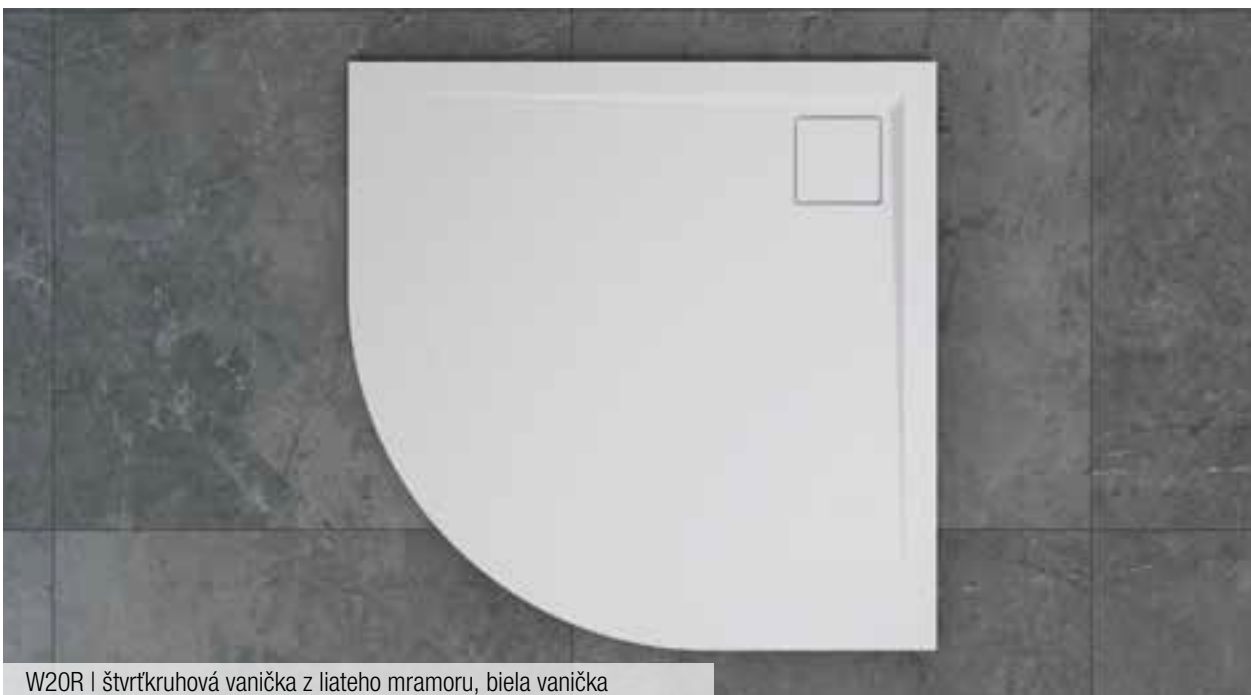

W205 636 090 04 = LIVADA päťuholníková vanička z liateho mramoru, šírka C 636 mm, šírka A 900 mm, biela vanička

W20R | ŠTVRTKRUHOVÁ VANIČKA

otvor pre sifón s priemerom 90 mm | moderný štvorcový kryt sifónu | nastaviteľné nožičky - voliteľné príslušenstvo

		Typ		Rádius	Rozmer	Farba vaničky		
Šírka A x B	Výška	Hmotnosť brutto (kg)	Počet nožičiek	Kód	55=550 mm	Šírka	04=biela	
800 x 800	35	22	5	W20R	55	080	04	214 €
900 x 900	35	27,2	5	W20R	55	090	04	252 €

W205 | PÄTUHOLNÍKOVÁ VANIČKA

otvor pre sifón s priemerom 90 mm | moderný štvorcový kryt sifónu | nastaviteľné nožičky - voliteľné príslušenstvo

		Typ		Rozmer	Farba vaničky			
Šírka A x B	Výška	Hmotnosť brutto (kg)	Počet nožičiek	Kód	Šírka C	Šírka A	04=biela	
900 x 900	35	27,8	5	W205	636	090	04	303 €

NOŽIČKY - VOLITELNÉ PRÍSLUŠENSTVO

vaničku je možné namontovať na nožičky | nožičky sú výškovo nastaviteľné od 85 do 140 mm

		Kód	Cena
Počet nožičiek	Počet balení	Kód	
5	1	FWU.5	26 €

DOPLNKY

Sifón 90 mm + prechodové koleno 40/50 mm	SIWL	24 €
Clean & Shine - čistiaca a ochranná pasta na vaničky z liateho mramoru, 110 ml	CSHINE	16 €
Protišmyková úprava na biele vaničky (na objednávku)	AR1	105 €
Opravná sada na biele vaničky z liateho mramoru (dvojsložkový epoxidový tmel)	REPAIRKIT	35 €

PREDNÉ PANELE PRE ŠTVRTKRUHOVÉ SPRCHOVÉ VANIČKY LIVADA NÁJDETE NA STR. 421.
PRE PÄTUHOLNÍKOVÚ VANIČKU PREDNÉ PANELE NEPONÚKAME.

W20R | štvrtkruhová vanička z liateho mramoru, biela vanička