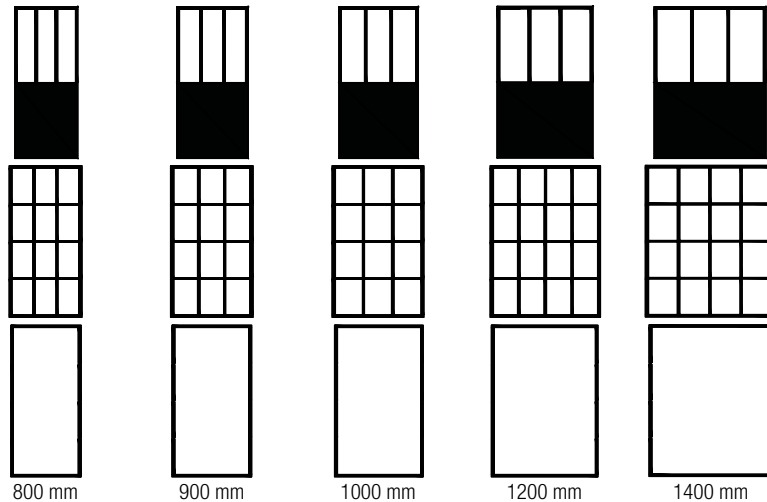

## OBJEDNÁVACÍ KÓD NÁJDETE V ŠEDÝCH POLIACH:

STR4P 080 06 69 = EASY pevná stena samostatná s vyrovnávacím profilom, šírka 800 mm, výška 2000 mm, čierna matná, Loft 69 (čierna sieťotlač na prednej strane skla)

## STR4P | PEVNÁ STENA SAMOSTATNÁ S VYROVNÁVACÍM PROFILOM

8mm bezpečnostné sklo | vodorovná vzpera 1250 mm (možno skrátiť), celková výška vr. vzpery 2017 mm | možno namontovať vpravo i vľavo

### Štandardné rozmery <sup>1)</sup>

		Typ	Šírka	Farba	Sklo					
Šírka	Výška	Kód	Rozmer	06=čierna matná	69=Loft 69	89=Loft 89	90=Loft 90			
800	2000	STR4P	080	06	69	528 €	89	692 €	90	692 €
900	2000	STR4P	090	06	69	548 €	89	750 €	90	750 €
1000	2000	STR4P	100	06	69	576 €	89	807 €	90	807 €
1200	2000	STR4P	120	06	69	642 €	89	866 €	90	866 €
1400	2000	STR4P	140	06	69	707 €	89	1 030 €	90	1 030 €

### Štandardné rozmery

Šírka	Pevná stena (-18 mm; +7 mm)
800	782-807
900	882-907
1000	982-1007
1200	1182-1207
1400	1382-1407

STR4P + VT90.06 + STR4P | čierna matná, Loft 89