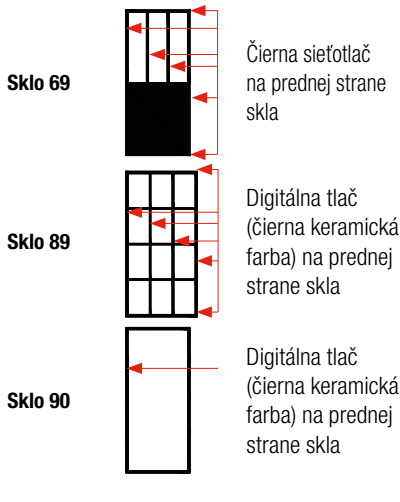

# WALK-IN EASY

SAFETY  
GLASS  
8 mm

Standard  
2000 mm

Maximum  
1400 mm

AQUA  
PERLE

**BLACK  
LINE**

↑  
Vysvetlivky  
k piktogramom  
nájdete  
na vnútornej  
zadnej strane  
obálky.

STR4P | čierna matná, Loft 69

## OBJEDNÁVACÍ KÓD NÁJDETE V ŠEDÝCH POLIACH:

STR4P 080 06 69 = EASY pevná stena samostatná s vyrovnávacím profilom, šírka 800 mm, výška 2000 mm, čierna matná, Loft 69 (čierna sieťotlač na prednej strane skla)

## STR4P | PEVNÁ STENA SAMOSTATNÁ S VYROVNÁVACÍM PROFILOM

8mm bezpečnostné sklo | vodorovná vzpera 1250 mm (možno skrátiť), celková výška vr. vzpery 2017 mm | možno namontovať vpravo i vľavo

### Štandardné rozmery <sup>1)</sup>

		Typ	Šírka	Farba	Sklo					
Šírka	Výška	Kód	Rozmer	06=čierna matná	69=Loft 69	89=Loft 89	90=Loft 90			
800	2000	STR4P	080	06	69	528 €	89	692 €	90	692 €
900	2000	STR4P	090	06	69	548 €	89	750 €	90	750 €
1000	2000	STR4P	100	06	69	576 €	89	807 €	90	807 €
1200	2000	STR4P	120	06	69	642 €	89	866 €	90	866 €
1400	2000	STR4P	140	06	69	707 €	89	1 030 €	90	1 030 €