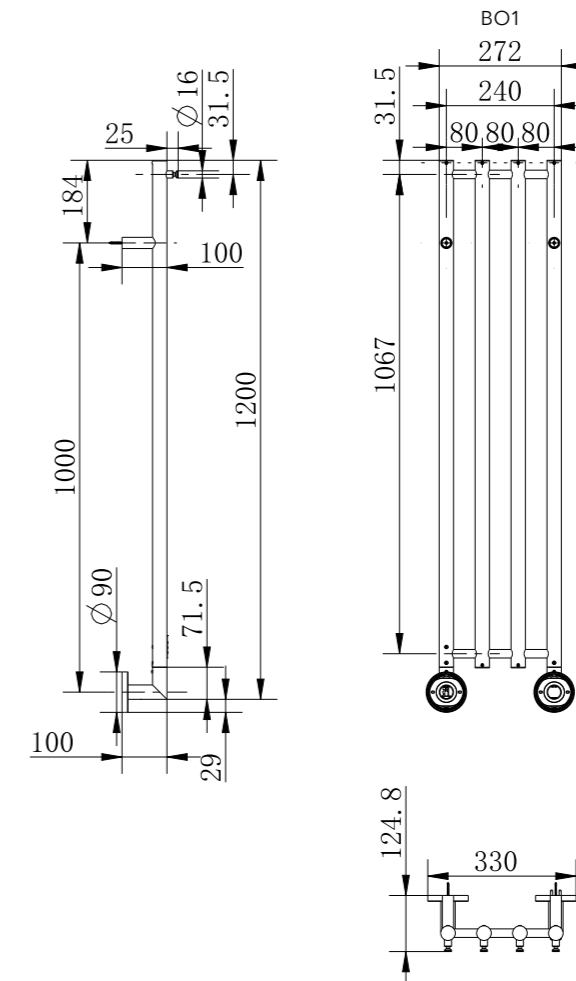

# BOSSE

BOSSE BO1SS  
vyhotovenie leštená nerez  
330 x 1230 mm

Detail ovládanie - vypínač  
ON/OFF, časovač 2 h, 4 h

BOSSE BO1BA  
vyhotovenie čierna-mat  
330 x 1230 mm

El. pripojenie je možné na ľavej alebo pravej strane sušiaku.

Leštená nerez	Čierna - mat	Šírka (A) x Výška (B) [mm]	Hmotnosť [kg]	Výkon [W]	Stupeň krytia
BO1SS	BO1BA	330 x 1230	7	70	IP44

Zákazník má na výber pripojenie pomocou kábla do zásuvky alebo skrytým el. pripojením. Kábel je súčasťou balenia.